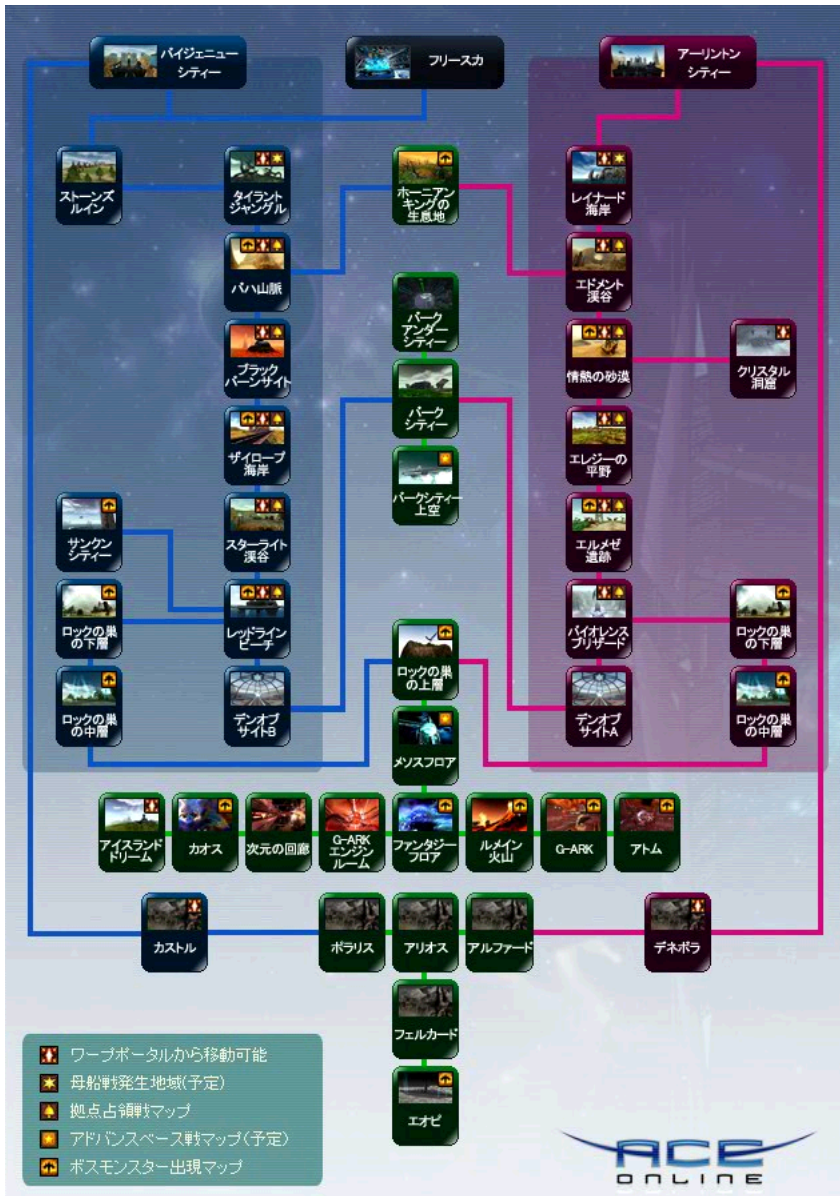

- [マップ](#)

- [全体MAP\(画像版\)](#)
- [全体MAP\(テキストベース\)](#)
- [コメント](#)

マップ

全体MAP(画像版)

クリックすると原寸で開きます。

全体MAP(テキストベース)

			エオピ (母船戦勝利国)		
			フェル カード		
		ポラリス	アリオス	アル ファード	
オーリーナ半 島 (未実装)	バイジェ ニューシ ティ (BCU首都)	カストル ([Lv50]番外 ミッションクリア 後)		デネボラ ([Lv50]番外 ミッションクリア 後)	アーリント ンシティ (ANI首都)
スロー プポー ト					
ヌバルク洞 窟 (Start!!War of Pandeia のクリア後?)	ストーンズルイン		フリース カ (中立都 市)	レイナード 海岸	ヤルト ロード (Start!!War of Pandeia のクリア後 ?)
カルア海峡 (Start!!War of Pandeia のクリア後?)	バハ山脈 ([Lv22]シナ リオ ミッション クリア後?)	タイラント ジャングル	ホーニア ンキング の棲息地 (母船戦勝利国)	エドメント渓谷	アトオ ス海岸 (Start!!War of Pandeia のクリア後 ?)
	ブラック バーンサイ ト ([Lv22]シナリオ ミッションクリア 後?)			情熱の砂漠 ([Lv22]シナリオ ミッションクリア 後)	クリス タル洞 窟 ([Lv22]シナ リオ ミッション クリア後)
	ザイローブ 海岸 ([Lv22]シナリオ ミッションクリア 後?)			エレジーの 平野 ([Lv22]シナリオ ミッションクリア 後)	
	スターライ ト渓谷 ([Lv22]シナリオ ミッションクリア 後?)		バークシ ティ上空 (アドバ ンスベー ス)	エルメゼ遺 跡 ([Lv22]シナリオ ミッションクリア 後)	
サンクンシ ティ ([Lv22]シナリオ ミッションクリア 後?)	レッドライ ンビーチ ([Lv22]シナ リオ ミッション クリア後?)	デンオブサ イトB	バークシ ティ	デンオブ サイトA	バイオレン スブリザー ド ([Lv22]シナリオ ミッションクリア 後)
(両国首都)	ロックの巣 の下層 (BCU)	ロックの巣 の中層 (BCU)	ロックの 巣の上層	ロックの 巣の中層 (ANI)	ロックの巣 の下層 (ANI)

アイスラン
ドドリーム
([Lv57]番外
ミッション
クリア後)

メソスフ
ロア
(アドバンス
ベース
戦勝利旅団?)

カオス	次元の回廊	G-ARK エンジン ルーム	ファンタ ジーフロ ア	ルメイン 火山	G-ARK	アトム
-----	-------	----------------------	-------------------	------------	-------	-----

コメント