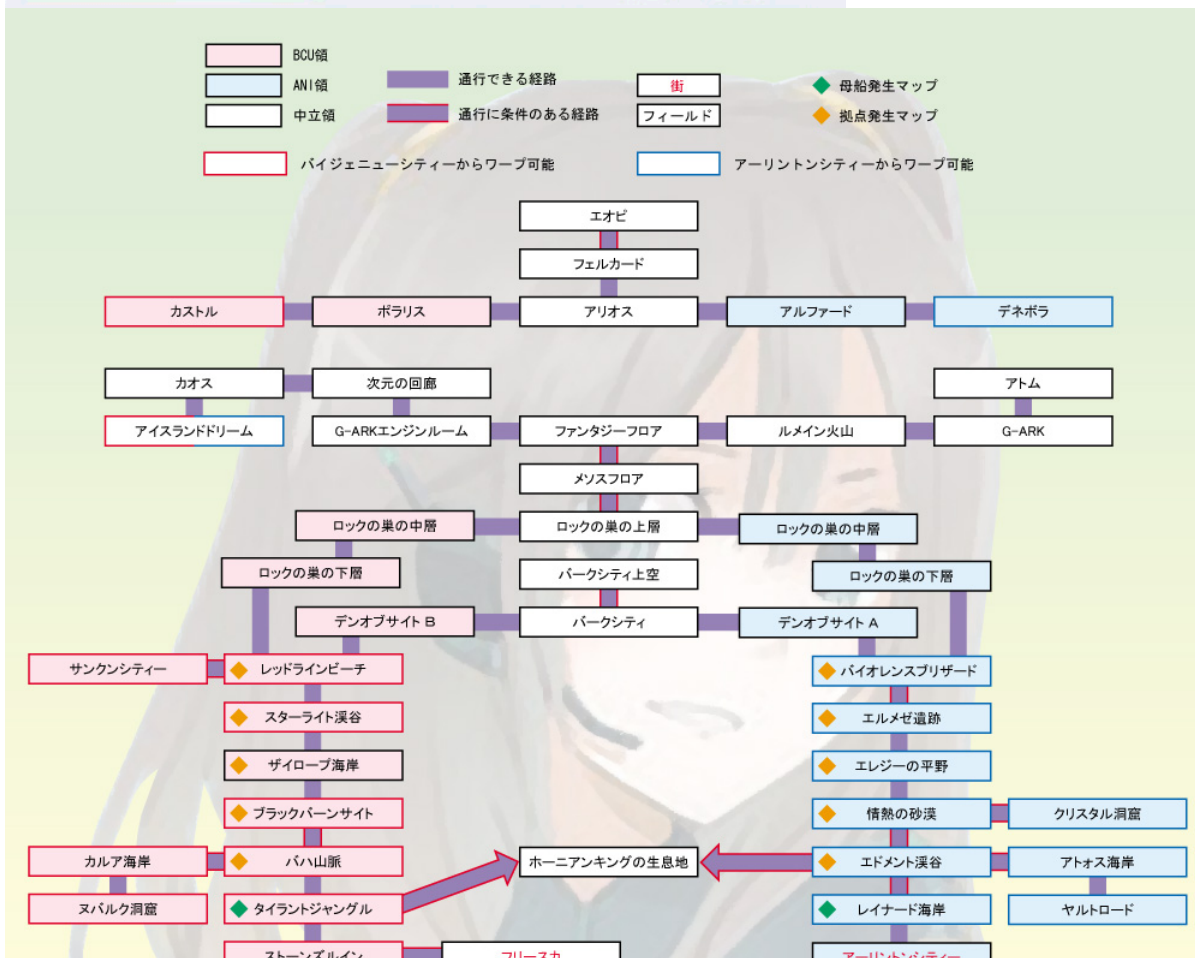

- [マップ](#)

- [全体MAP\(画像版\)](#)
- [全体MAP\(テキストベース\)](#)
- [コメント](#)

マップ

全体MAP(画像版)

クリックすると原寸で開きます。

全体MAP(テキストベース)

			エオピ (母船戦勝利国)		
			フェル カード		
		ポラリス	アリオス	アル ファード	
オーリーナ半 島 (未実装)	バイジェ ニューシ ティ (BCU首都)	カストル ([Lv50]番外 ミッションクリア 後)		デネボラ ([Lv50]番外 ミッションクリア 後)	アーリント ンシティ (ANI首都)
スロー プポー ト					
ヌバルク洞 窟 (Start!!War of Pandeia のクリア後?)	ストーンズルイン		フリース カ (中立都 市)	レイナード 海岸	ヤルト ロード (Start!!War of Pandeia のクリア後 ?)
カルア海峡 (Start!!War of Pandeia のクリア後?)	バハ山脈 ([Lv22]シナ リオ ミッション クリア後?)	タイラント ジャングル	ホーニア ンキング の棲息地 (母船戦勝利国)	エドメント渓谷	アトオ ス海岸 (Start!!War of Pandeia のクリア後 ?)
	ブラック バーンサイ ト ([Lv22]シナリオ ミッションクリア 後?)			情熱の砂漠 ([Lv22]シナリオ ミッションクリア 後)	クリス タル洞 窟 ([Lv22]シナ リオ ミッション クリア後)
	ザイローブ 海岸 ([Lv22]シナリオ ミッションクリア 後?)			エレジーの 平野 ([Lv22]シナリオ ミッションクリア 後)	
	スターライ ト渓谷 ([Lv22]シナリオ ミッションクリア 後?)		バークシ ティ上空 (アドバ ンスベー ス)	エルメゼ遺 跡 ([Lv22]シナリオ ミッションクリア 後)	
サンクンシ ティ ([Lv22]シナリオ ミッションクリア 後?)	レッドライ ンビーチ ([Lv22]シナ リオ ミッション クリア後?)	デンオブサ イトB	バークシ ティ	デンオブ サイトA	バイオレン スブリザー ド ([Lv22]シナリオ ミッションクリア 後)
(両国首都)	ロックの巣 の下層 (BCU)	ロックの巣 の中層 (BCU)	ロックの 巣の上層	ロックの 巣の中層 (ANI)	ロックの巣 の下層 (ANI)

アイスラン
ドドリーム
([Lv57]番外
ミッション
クリア後)

メソスフ
ロア
(アドバンス
ベース
戦勝利旅団?)

カオス	次元の回廊	G-ARK エンジン ルーム	ファンタ ジーフロ ア	ルメイン 火山	G-ARK	アトム
-----	-------	----------------------	-------------------	------------	-------	-----

コメント

- カストルってどうやっていくのでしょうか？ - 名無しさん 2009-02-24 07:01:05
- 公式に見やすい勢力マップができてるぞい - 名無しさん 2009-02-28 20:47:53
- マップ配置変わったな - 名無しさん 2009-03-06 04:33:42
- テキストベースを縦並びに変更しました - 名無しさん 2009-03-07 02:01:06
- 個人的には、公式のマップよりこちらの画像版のほうが見やかたりします。配置変更前のものなのか、一部リンクが違うみたいですけど、 - 名無しさん 2009-03-09 14:56:01
- BB - 名無しさん 2009-03-13 00:01:50
- BBS - 名無しさん 2009-03-13 00:01:56
- 公式MAPを修正してみた (RL - サンクン・CC、VBのマーク) - 名無しさん 2009-04-17 17:06:18
- カストルにはどうやったら行けるんですか？ - 名無しさん 2009-05-21 13:54:38
- 上のマップにも書いてある通りAerial Strike 番外ミッション Lv50 Enter the moonをクリアしてください - 名無しさん 2009-05-21 22:36:17