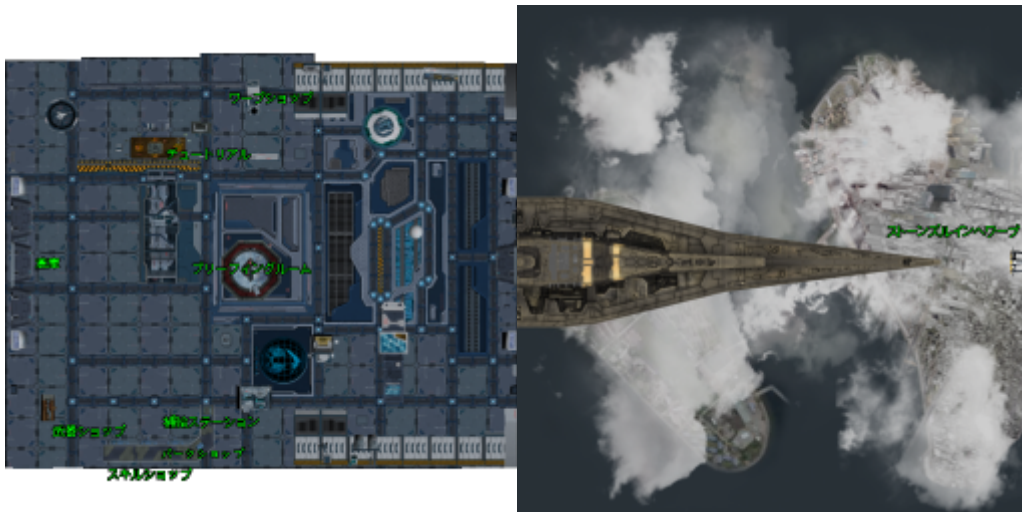

- [マップ/都市](#)
 - [フリースカ](#)
 - [バイジェニューシティー](#)
 - [アーリントンシティー](#)
 - [アークロン](#)
 - [コメント](#)
-

マップ/都市

マップ/都市

- 都市マップへの発進・着陸はEscキーを押すことでスキップできる。

フリースカ

- 最初に降り立つ中立都市。
- Lv11までこの都市を中心にミッションをこなしていくことになる。
- 右側の入口マップは出撃時に通るだけのエリア。すぐにストーンズルインやミッションマップへワープする。

バイジェニューシティー

- BCU(政府軍)の首都。
- [この街の勢力についてはこちら](#)
- 入口マップは出撃時に通るだけのエリア。すぐにストーンズルインやミッションマップへワープする。
- 会議室は一定の条件を満たさないと入室できない。リーダーが許可した人のみ入ることが出来る。
 - /入場許可 |CharacterName 入場許可リストに追加
 - /入場不可 CharacterName 入場許可リストから削除