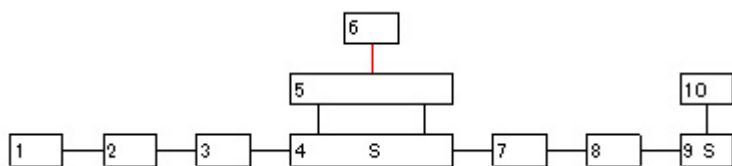

Stage2:空座町住宅街 昼

マップ

隠し通路	出現方法
5-6	地獄蝶（給水塔上）

イベント・宝

MAP No.	内容	備考
2	SP	織姫
4	宝	500環
5	宝	(BGM) Over the Top
6	SP	ドン・観音寺
6	イベント	(2回目)カラクライザー(前半)
9	宝	一心のお守り
9	宝	500環
9	イベント	(2回目)カラクライザー(後半)
10	ボス	雨竜(戦闘後、SP)
10	ボス	大虚

ボス

キャラ	攻略	ルーレット	備考
雨竜		黄のカケラ、白のカケラ	戦闘後、雨竜のSP入手
大虚	出現時にダメージ判定があり、地上にいると連続ダメージ。 2段ジャンプ後、攻撃・必殺を繰り返せば虚閃にも当たらない。	記換神機等