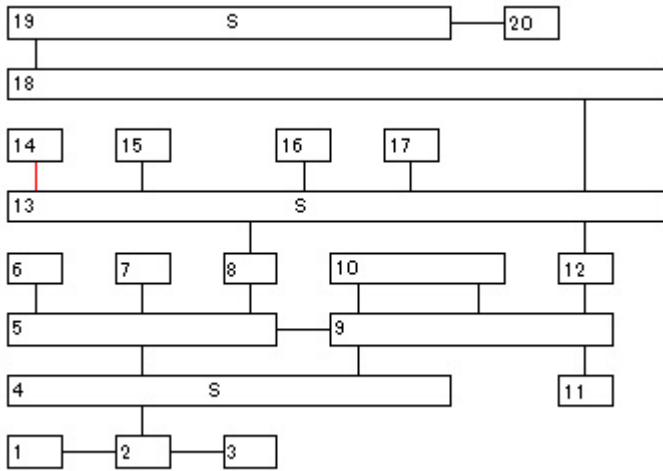

Stage8:朽木白哉邸

マップ

隠し通路	出現方法
13-14	隠し扉

イベント・宝

MAP No.	内容	備考
3	SP	七緒（やちるSP入手後）
3	宝	（BGM）KYなあなた
4	宝	7000環
6	宝	金平糖
11	宝	7000環
11	SP	勇音（清音SP入手後）
13	イベント	ネムの案内
14	SP	やちる（金平糖必要）

14	宝	（BGM）7000環
15	SP	（2回目）わかめ大使（白哉SP入手後）
16	宝	一心のお守り+5
18	SP	清音（浮竹SP入手後）
20	ボス	白哉（戦闘後、SP入手）