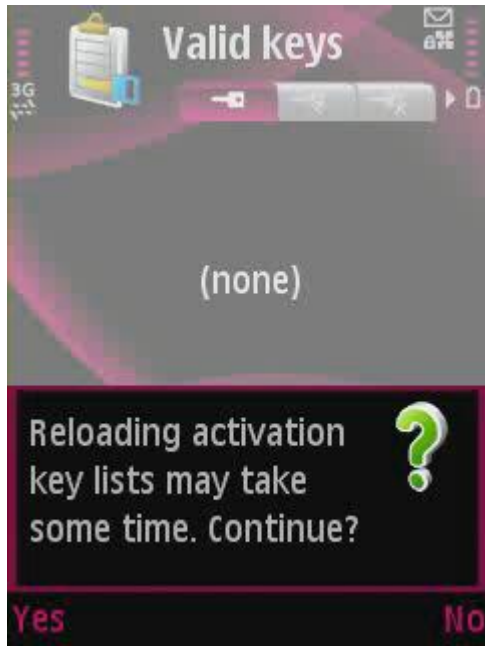

これは何？

認証鍵、暗号化でも出来るのか？  
触ってみたが、やはり何なのかが分からない。

起動すると、おそらく保存されている認証キーを検索に行く。

正しいキー、不正なキー、使っていないキーが見えるのではないと思われるリスト。

全て空っぽ。

OptionにもReloadくらいしか出ない。はてさて。

オンラインでプロダクトの購入でもして、ライセンス認証するのに使うのだろうか。